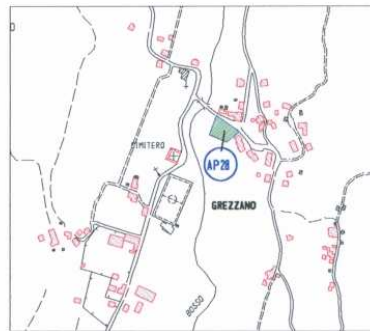

COMUNE DI BORGO SAN LORENZO
Provincia di Firenze

Piano Comunale di Protezione Civile

**CARTOGRAFIA DELLE AREE
DI ATTESA DELLA POPOLAZIONE**

—

TAVOLA 1 - Relativa a: Capoluogo, Rabatta, Sagginale e Panicaglia.

TAVOLA 2 - Relativa a: Luco, Ronta, Razzuolo, Grezzano, Arliano, Polcanto, Poggiolo Salaiole, Faltona e Casaglia.

Data aggiornamento: 15 Luglio 2011

TAVOLA N. 1 DATA: 19/05/11

- Elenco aree rappresentate:
- AP 01 Parcheggio F.Lli Kennedy-Picasso-Nenni.
 - AP 02 Parcheggio L.go Don Gasperi.
 - AP 03 Giardini Via Alcide de Gasperi.
 - AP 04 Parcheggio V.Le Pecori Giraldi.
 - AP 05 Giardini Via Leonardo da Vinci.
 - AP 06 Parcheggio Via de'Le Fornaci.
 - AP 07 Piazza Vittorio Veneto.
 - AP 08 Parcheggio Via Monsignor Vigiani.
 - AP 09 Piazza Dante
 - AP 10 Parcheggio Stazione.
 - AP 11 Parch. Kennedy-Quasimodo-Picasso.
 - AP 12 Parco Via E. Mattei.
 - AP 13 Parco Gobetti angolo Barducci.
 - AP 14 Parco della Misericordia.
 - AP 15 Piazza Martin L. King.
 - AP 16 Piazza del Mercato
 - AP 17 Giardini Via G. Chini.
 - AP 18 Parcheggio Via Don Minzioni.
 - AP 19 Luco - Giardini Via Torrelli.
 - AP 20 Rabatta - Via Martiri del Lavoro.
 - AP 21 Sagginale - Via Belvedere.
 - AP 22 Panicaglia - Piazza Campobello.

TAVOLA N. 2

DATA: 19/05/11

Elenco aree rappresentate

AP 19	Luco - Giardini Via Torrelli.
AP 23	Ronta - Viale F.lli Rosselli.
AP 24	Ronta - Via Faentina - A
AP 25	Ronta - Via Cinti
AP 26	Ronta - Via Faentina - B
AP 27	Razuolo - Via Faentina.
AP 28	Grezzano - Largo R. Lonari.
AP 29	Luco - Via Farnocchia / Via Don Dino Margheri
AP 30	Arliano - Piazza Arliano centro.
AP 31	Polcanto - Via S. Donato a Polcanto.
AP 32	Poggiolo Salaiole - Via Salaiole.
AP 33	Faltona - Via Faentina - Area verde.
AP 34	Casaglia - Piazza Casaglia centro.