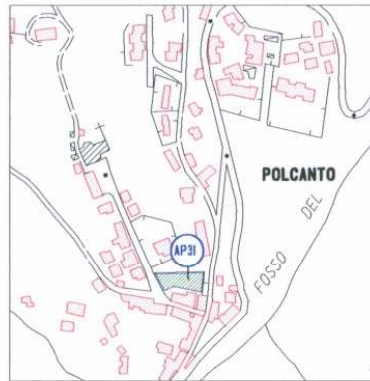

COMUNE DI BORGO SAN LORENZO
Provincia di Firenze

Piano Comunale di Protezione Civile

**CARTOGRAFIA DELLE AREE
DI ATTESA DELLA POPOLAZIONE**

—

TAVOLA 1 - Relativa a: Capoluogo, Rabatta, Sagginale e Panicaglia.

TAVOLA 2 - Relativa a: Luco, Ronta, Razzuolo, Grezzano, Arliano, Polcanto, Poggiolo Salaiole, Faltona e Casaglia.

Data aggiornamento: 15 Luglio 2011

TAVOLA N. 1 DATA: 19/05/11

- Elenco aree rappresentate:
- AP 01 Parcheggio F.Lli Kennedy-Picasso-Nenni.
 - AP 02 Parcheggio L.go Don Gasperi.
 - AP 03 Giardini Via Alcide de Gasperi.
 - AP 04 Parcheggio V.Le Pecori Giraldi.
 - AP 05 Giardini Via Leonardo da Vinci.
 - AP 06 Parcheggio Via de'Le Fornaci.
 - AP 07 Piazza Vittorio Veneto.
 - AP 08 Parcheggio Via Monsignor Vigiani.
 - AP 09 Piazza Dante
 - AP 10 Parcheggio Stazione.
 - AP 11 Parch. Kennedy-Quasimodo-Picasso.
 - AP 12 Parco Via E. Mattei.
 - AP 13 Parco Gobetti angolo Barducci.
 - AP 14 Parco della Misericordia.
 - AP 15 Piazza Martin L. King.
 - AP 16 Piazza del Mercato
 - AP 17 Giardini Via G. Chini.
 - AP 18 Parcheggio Via Don Minzioni.
 - AP 19 Luco - Giardini Via Torrelli.
 - AP 20 Rabatta - Via Martiri del Lavoro.
 - AP 21 Sagginale - Via Belvedere.
 - AP 22 Panicaglia - Piazza Campobello.

TAVOLA N. 2

DATA: 19/05/11

Elenco aree rappresentate

AP 19	Luco - Giardini Via Torrelli.
AP 23	Ronta - Viale F.lli Rosselli.
AP 24	Ronta - Via Faentina - A
AP 25	Ronta - Via Cinti
AP 26	Ronta - Via Faentina - B
AP 27	Razuolo - Via Faentina.
AP 28	Grezzano - Largo R. Lonari.
AP 29	Luco - Via Farnocchia / Via Don Dino Margheri
AP 30	Arliano - Piazza Arliano centro.
AP 31	Polcanto - Via S. Donato a Polcanto.
AP 32	Poggiolo Salaiole - Via Salaiole.
AP 33	Faltona - Via Faentina - Area verde.
AP 34	Casaglia - Piazza Casaglia centro.