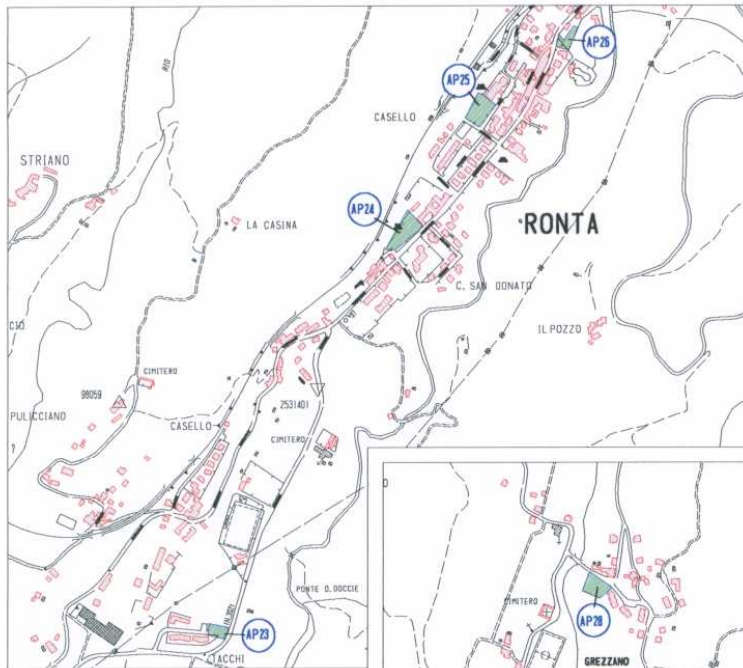

COMUNE DI BORGO SAN LORENZO
Provincia di Firenze

Piano Comunale di Protezione Civile

**CARTOGRAFIA DELLE AREE
DI ATTESA DELLA POPOLAZIONE**

—

TAVOLA 1 - Relativa a: Capoluogo, Rabatta, Sagginale e Panicaglia.

TAVOLA 2 - Relativa a: Luco, Ronta, Razzuolo, Grezzano, Arliano, Polcanto, Poggiolo Salaiole, Faltona e Casaglia.

Data aggiornamento: 15 Luglio 2011

TAVOLA N. 1 DATA: 19/05/11

- Elenco aree rappresentate:
- AP 01 Parcheggio F.Lli Kennedy-Picasso-Nenni.
 - AP 02 Parcheggio L.go Don Gasperi.
 - AP 03 Giardini Via Alcide de Gasperi.
 - AP 04 Parcheggio V.Le Pecori Giraldi.
 - AP 05 Giardini Via Leonardo da Vinci.
 - AP 06 Parcheggio Via de'Le Fornaci.
 - AP 07 Piazza Vittorio Veneto.
 - AP 08 Parcheggio Via Monsignor Vigiani.
 - AP 09 Piazza Dante
 - AP 10 Parcheggio Stazione.
 - AP 11 Parch. Kennedy-Quasimodo-Picasso.
 - AP 12 Parco Via E. Mattei.
 - AP 13 Parco Gobetti angolo Barducci.
 - AP 14 Parco della Misericordia.
 - AP 15 Piazza Martin L. King.
 - AP 16 Piazza del Mercato
 - AP 17 Giardini Via G. Chini.
 - AP 18 Parcheggio Via Don Minzioni.
 - AP 19 Luco - Giardini Via Torrelli.
 - AP 20 Rabatta - Via Martiri del Lavoro.
 - AP 21 Sagginale - Via Belvedere.
 - AP 22 Panicaglia - Piazza Campobello.

TAVOLA N. 2

DATA: 19/05/11

Elenco aree rappresentate

AP 19	Luco - Giardini Via Torrelli.
AP 23	Ronta - Viale F.lli Rosselli.
AP 24	Ronta - Via Faentina - A
AP 25	Ronta - Via Cinti
AP 26	Ronta - Via Faentina - B
AP 27	Razuolo - Via Faentina.
AP 28	Grezzano - Largo R. Lonari.
AP 29	Luco - Via Farnocchia / Via Don Dino Margheri
AP 30	Arliano - Piazza Arliano centro.
AP 31	Polcanto - Via S. Donato a Polcanto.
AP 32	Poggiolo Salaiole - Via Salaiole.
AP 33	Faltona - Via Faentina - Area verde.
AP 34	Casaglia - Piazza Casaglia centro.