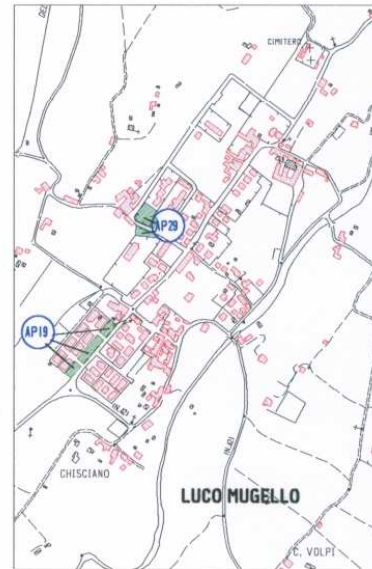

COMUNE DI BORGO SAN LORENZO
Provincia di Firenze

Piano Comunale di Protezione Civile

**CARTOGRAFIA DELLE AREE
DI ATTESA DELLA POPOLAZIONE**

—

TAVOLA 1 - Relativa a: Capoluogo, Rabatta, Sagginale e Panicaglia.

TAVOLA 2 - Relativa a: Luco, Ronta, Razzuolo, Grezzano, Arliano, Polcanto, Poggiolo Salaiole, Faltona e Casaglia.

Data aggiornamento: 15 Luglio 2011

TAVOLA N. 1 DATA: 19/05/11

- Elenco aree rappresentate:
- AP 01 Parcheggio F.Lli Kennedy-Picasso-Nenni.
 - AP 02 Parcheggio L.go Don Gasperi.
 - AP 03 Giardini Via Alcide de Gasperi.
 - AP 04 Parcheggio V.Le Pecori Giraldi.
 - AP 05 Giardini Via Leonardo da Vinci.
 - AP 06 Parcheggio Via de'Le Fornaci.
 - AP 07 Piazza Vittorio Veneto.
 - AP 08 Parcheggio Via Monsignor Vigiani.
 - AP 09 Piazza Dante
 - AP 10 Parcheggio Stazione.
 - AP 11 Parch. Kennedy-Quasimodo-Picasso.
 - AP 12 Parco Via E. Mattei.
 - AP 13 Parco Gobetti angolo Barducci.
 - AP 14 Parco della Misericordia.
 - AP 15 Piazza Martin L. King.
 - AP 16 Piazza del Mercato
 - AP 17 Giardini Via G. Chini.
 - AP 18 Parcheggio Via Don Minzioni.
 - AP 19 Luco - Giardini Via Torrelli.
 - AP 20 Rabatta - Via Martiri del Lavoro.
 - AP 21 Sagginale - Via Belvedere.
 - AP 22 Panicaglia - Piazza Campobello.

TAVOLA N. 2

DATA: 19/05/11

Elenco aree rappresentate

AP 19	Luco - Giardini Via Torrelli.
AP 23	Ronta - Viale F.lli Rosselli.
AP 24	Ronta - Via Faentina - A
AP 25	Ronta - Via Cinti
AP 26	Ronta - Via Faentina - B
AP 27	Razuolo - Via Faentina.
AP 28	Grezzano - Largo R. Lonari.
AP 29	Luco - Via Farnocchia / Via Don Dino Margheri
AP 30	Arliano - Piazza Arliano centro.
AP 31	Polcanto - Via S. Donato a Polcanto.
AP 32	Poggiolo Salaiole - Via Salaiole.
AP 33	Faltona - Via Faentina - Area verde.
AP 34	Casaglia - Piazza Casaglia centro.